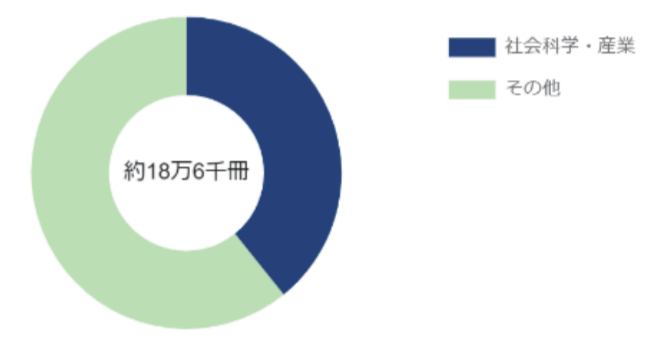

4 主な活動

- (1) 合同展示企画「はこだて LL 文庫」開催
- (2) 合同研修会実施

5 広がる活動・交流

- (1) はこだて LL 文庫に高校の図書部も参加！
- (2) 函館市中央図書館をフィールドに地域プロジェクトや教育・研究活動などを実践中！

メンバー図書館の蔵書数とその分野

公立はこだて未来大学

函館大谷短期大学

函館工業高等専門学校