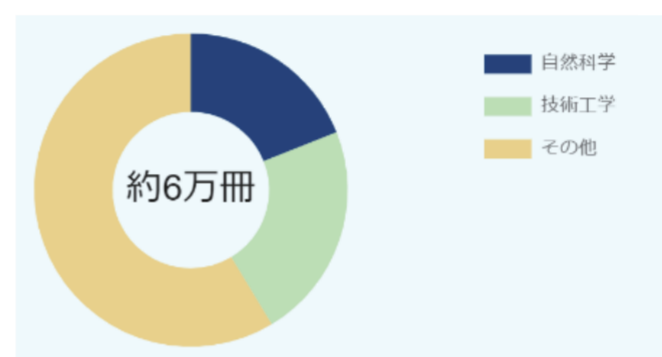

4 主な活動

- (1) 合同展示企画「はこだて LL 文庫」開催
- (2) 合同研修会実施

5 広がる活動・交流

- (1) はこだて LL 文庫に高校の図書部も参加！
- (2) 函館市中央図書館をフィールドに地域プロジェクトや教育・研究活動などを実践中！

メンバー図書館の蔵書数とその分野

公立はこだて未来大学

函館大谷短期大学

函館工業高等専門学校