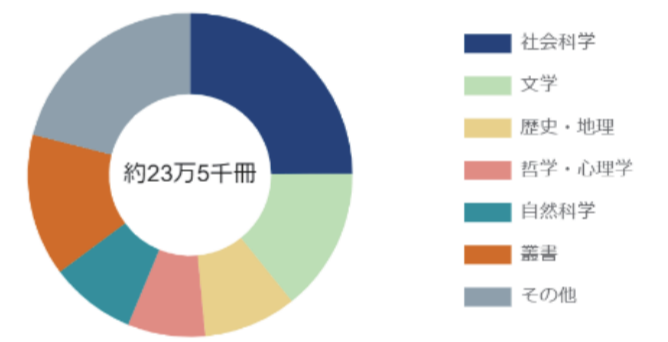

北海道教育大学函館校