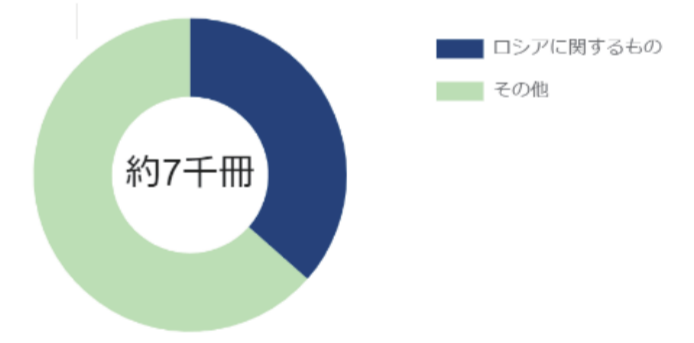

函館大学

函館短期大学

北海道教育大学函館校

北海道大学水産学部

ロシア極東連邦総合大学函館校

函館市中央図書館

展示される多様な蔵書

職員のスキルアップ