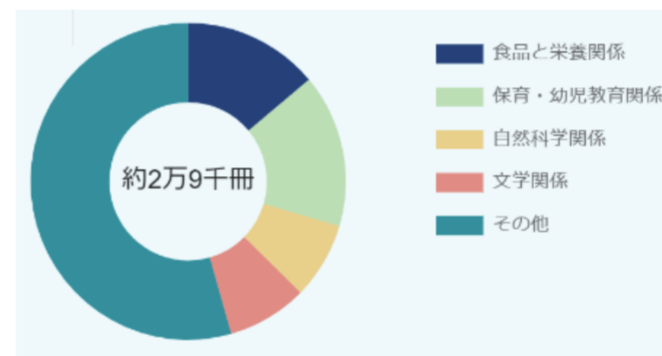

ライブラリーリンク 活動紹介

人をつなぐ 本でつなぐ

1 ライブラリーリンクとは？

キャンパス・コンソーシアム図書館のもとに設置された図書館連携のための組織

2 目的

- ・読書や学習・研究のより充実した環境を市民や学生に提供すること
- ・館種の異なる図書館が相互に連携し、交流を促進すること

3 メンバー図書館の紹介

函館には個性的な蔵書を有する図書館が揃っています。ほとんどの図書館では他大学の学生や市民の方も利用できます。

4 主な活動

- (1) 合同展示企画「はこだて LL 文庫」開催
- (2) 合同研修会実施

5 広がる活動・交流

- (1) はこだて LL 文庫に高校の図書部も参加！
- (2) 函館市中央図書館をフィールドに地域プロジェクトや教育・研究活動などを実践中！

メンバー図書館の蔵書数とその分野

函館短期大学