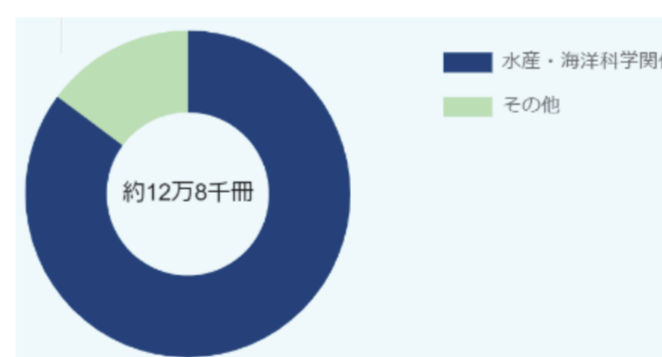

ライブラリーリンク 活動紹介

人をつなぐ 本でつなぐ

1 ライブラリーリンクとは？

キャンパス・コンソーシアム図書館のもとに設置された図書館連携のための組織

2 目的

- ・読書や学習・研究のより充実した環境を市民や学生に提供すること
- ・館種の異なる図書館が相互に連携し、交流を促進すること

3 メンバー図書館の紹介

函館には個性的な蔵書を有する図書館が揃っています。ほとんどの図書館では他大学の学生や市民の方も利用できます。

4 主な活動

- (1) 合同展示企画「はこだて LL 文庫」開催
- (2) 合同研修会実施

5 広がる活動・交流

- (1) はこだて LL 文庫に高校の図書部も参加！
- (2) 函館市中央図書館をフィールドに地域プロジェクトや教育・研究活動などを実践中！

メンバー図書館の蔵書数とその分野

北海道大学水産学部