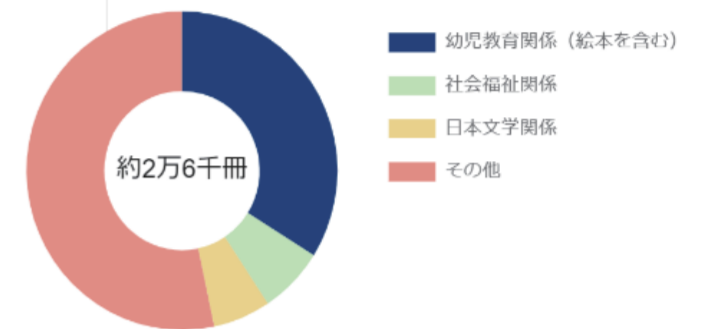

4 主な活動

- (1) 合同展示企画「はこだて LL 文庫」開催
- (2) 合同研修会実施

5 広がる活動・交流

- (1) はこだて LL 文庫に高校の図書部も参加！
- (2) 函館市中央図書館をフィールドに地域プロジェクトや教育・研究活動などを実践中！

メンバー図書館の蔵書数とその分野

公立はこだて未来大学

函館大谷短期大学

函館工業高等専門学校