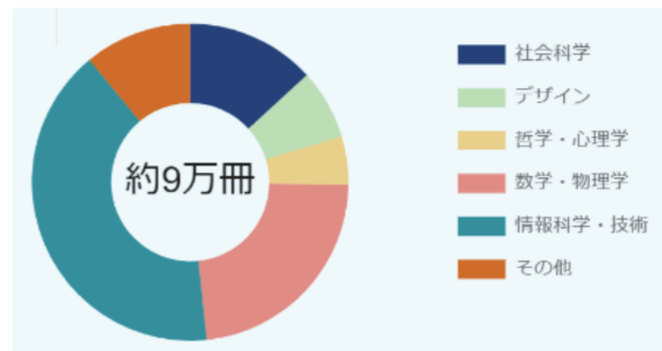

ライブラリーリンク 活動紹介

人をつなぐ 本でつなぐ

1 ライブラリーリンクとは？

キャンパス・コンソーシアム図書館のもとに設置された図書館連携のための組織

2 目的

- ・読書や学習・研究のより充実した環境を市民や学生に提供すること
- ・館種の異なる図書館が相互に連携し、交流を促進すること

3 メンバー図書館の紹介

函館には個性的な蔵書を有する図書館が揃っています。ほとんどの図書館では他大学の学生や市民の方も利用できます。

4 主な活動

- (1) 合同展示企画「はこだて LL 文庫」開催
- (2) 合同研修会実施

5 広がる活動・交流

- (1) はこだて LL 文庫に高校の図書部も参加！
- (2) 函館市中央図書館をフィールドに地域プロジェクトや教育・研究活動などを実践中！

メンバー図書館の蔵書数とその分野

公立はこだて未来大学