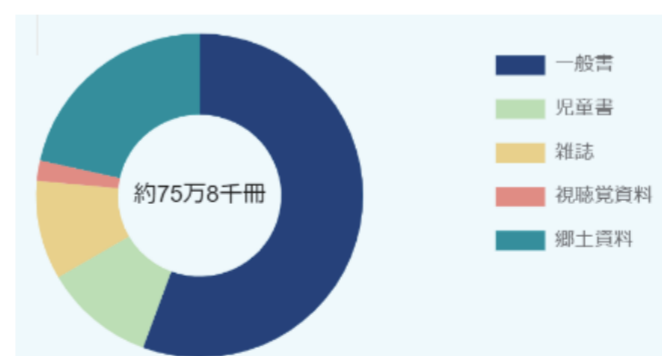

函館大学

函館短期大学

北海道教育大学函館校

北海道大学水産学部

ロシア極東連邦総合大学函館校

函館市中央図書館

展示される多様な蔵書

職員のスキルアップ