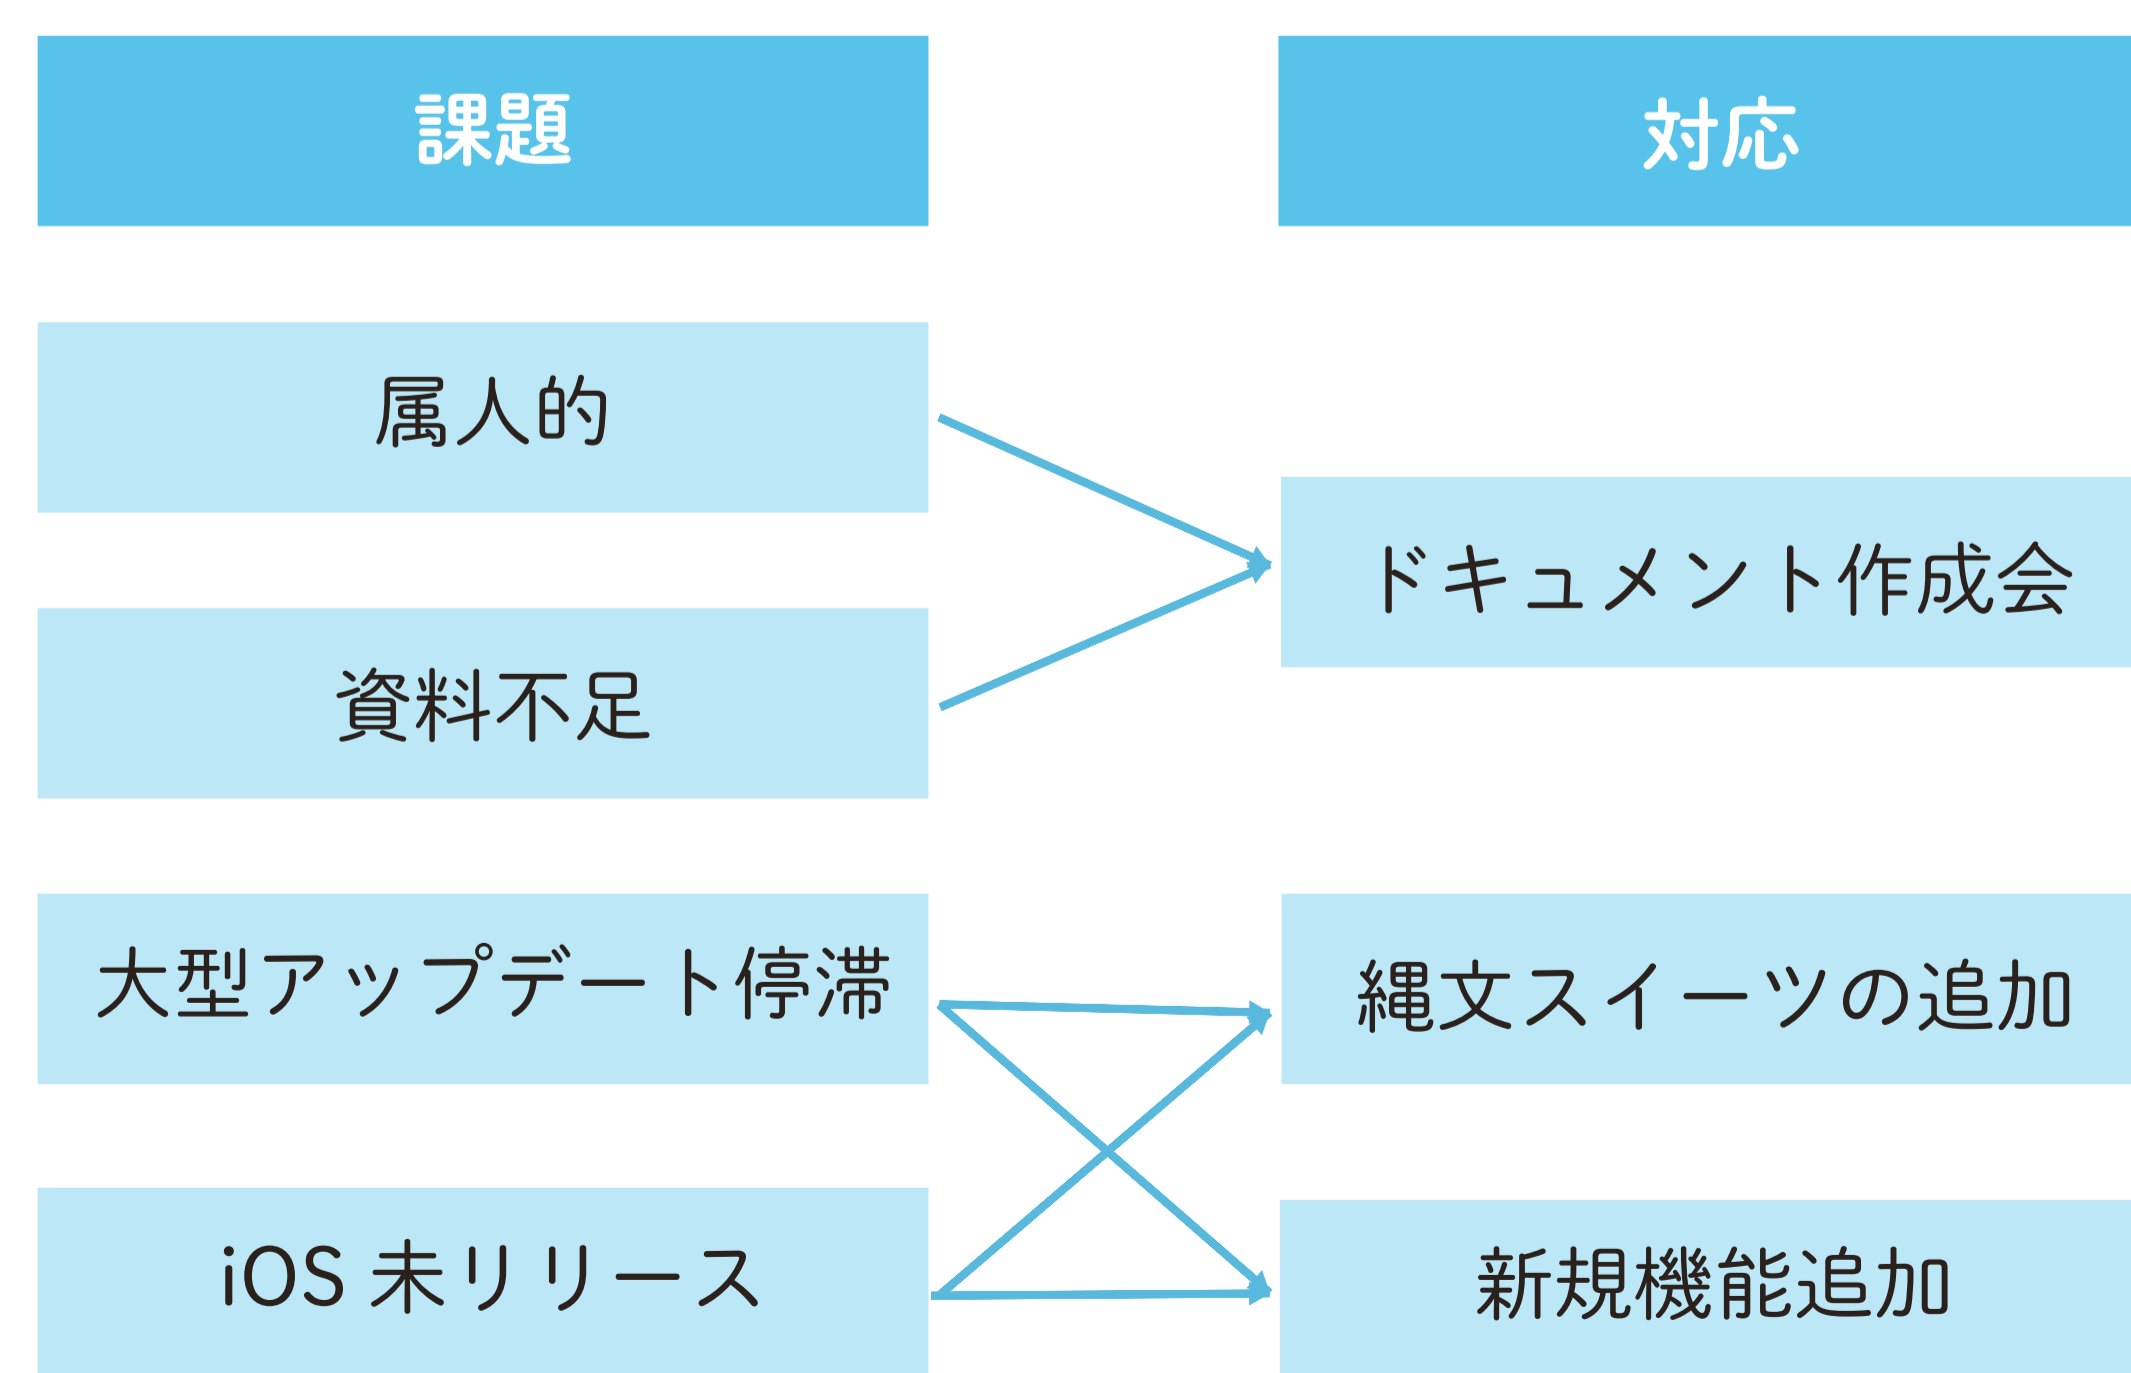

【2023年度 / 高度 ICT 演習 アカデミックリンク】はこだて Sweets

函館スイーツの魅力を伝えるアプリ「あまはこ」の開発

1. iOS 班
   - Android 班
   - Server 班
   - 担当教員
2. M2 野間直生
   - M2 村石拓海
   - M1 海野芽美
   - M2 石本直也
   - 伊藤恵
   - M1 永野凜太郎
   - M1 奥野拓
   - B4 森遥菜
   - B4 田島鼓太郎
   - B4 中北竜馬
   - B4 廣木怜麗
   - B4 近藤篤
   - B2 樋田悠馬
   - B2 近藤陽亮
   - B3 大柳裕士

プロジェクトの目的と特徴

- ・歴史ある函館スイーツの消費拡大 / 販路拡大を目的としたアプリ開発
- ・函館スイーツ推進協議会との連携 / 協力により課題解決を実施
- ・学部1年～修士2年の計14名による多学年構成プロジェクト体制

今年度の活動

目標

- ・はこだて Sweets チーム全体としての活動を強化する（プラットフォーム班を超えた活動の増加）
- ・開発しているアプリ「あまはこ」を通してコロナ禍の函館を盛り上げる
- ・ユーザを増やすために自分たちが使いたいと思うあまはこに成長させる

体制

開発するアプリケーション別のプラットフォーム班体制

iOS 班 (5人)

iOS 版あまはこの新規リリースを目指したアプリ開発

Android 班 (4人)

Android 版あまはこのアップデートによる改善を目指したアプリ開発

Server 班 (5人)

あまはこの機能に合わせた必要な情報を提供する Web API の開発

前期活動内容

1. **iOS 班**
2. API 移行作業
3. CoreData 導入
   - Alamofire の調査
4. **Android 班**
5. あまはこバージョンアップ
6. 一部バグの修正
   - お気に入り機能のリリース
7. **Server 班**
8. 証明書の更新
   - バグ修正

課題と解決方策